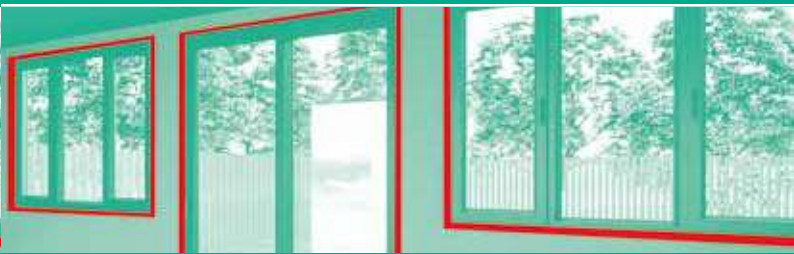

Espuma Mega PU-47p

- ✓ Mega 55 Lt elevado rendimento
- ✓ Baixa expansão

Instalação de caixilharia de janelas, e de portas em paredes exteriores e interiores. Fixação, enchimento e isolamento de tubos, condutas de ar condicionado. Protecção e enchimento de condutas de cablagem eléctrica. Fixação e vedação de painéis de parede e teto. Enchimento de buracos e lacunas. Isolamento térmico e acústico em geral. Modelagem de maquetes.

4 janelas x
5 m.l. perímetro

Isolamento
térmico e acústico

18
meses

Exterior
Interior

Capacidade 750 ml

Cor

Espuma Plus PU-50p

- ✓ Alto rendimento 53 Lt
- ✓ Todas as estações

Instalação de caixilharia em janelas e de batentes e guarnições de portas. Fixação, protecção, enchimento e isolamento de condutas de instalações eléctricas e de serviços e condutas de ar condicionado. Fixação e vedação de painéis de parede e teto. Enchimento de buracos, lacunas e cavidades. Isolamento térmico e acústico em geral.

Não
deforma

Isolamento
térmico e acústico

18
meses

Exterior
Interior

Capacidade 750 ml

Cor